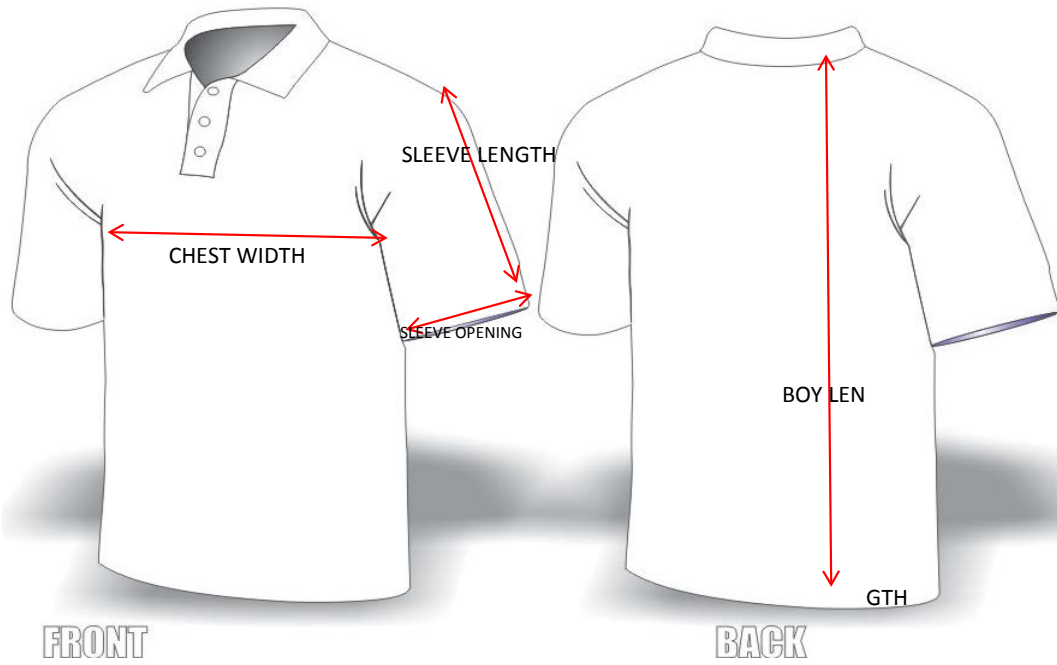

HUNTER 612

SIZE SPECIFICATIONS

STD SOCCER SHIRT

	MENS										LADIES								KIDS								
SIZE	XS	SML	MED	L	XL	2XL	3XL	4XL	5XL	6XL	6/2XS	8/XS	10/SML	12/MED	14/L	16/XL	18/2XL	20/3XL	6	8	10	12	14	16	18	20	
CHEST WIDTH	51	53.5	56	58.5	61	63.5	66	69	73	75	45	47	49	51	53	55	57	59	37	40	42	46	50	52	54	56	
BODY LENGTH	66.5	69	71.5	74	76.5	79	81.5	82	84	86	58	60	62	64	66	68	70	72	52	55	58	63	67	71	74	76	
INSERT SLV LENGTH S/S	22	23	24	25	26	27	28	29	30	31																	
SLV OPENING S/S	17.5	18	18.5	19	19.5	20	20.5	21	21.5	22																	
CUFF OPENING L/S	11	11.5	12	12.5	13	13.5	14	14.5	15	15.5	10	10	10.5	11	11.5	12	12.5	13									
RAGLAN SLV LENGTH L/S	72	74	76	77.5	79	80.5	82	83.5	85																		
RAGLAN SLV LENGTH 3/4	49	51	53	55	58	60	62	65	67																		
INSERT SLV LENGTH L/S	61	62.5	64	65.5	67	68.5	70	71	72										48	49.5	51	52.5	54				

INSERT